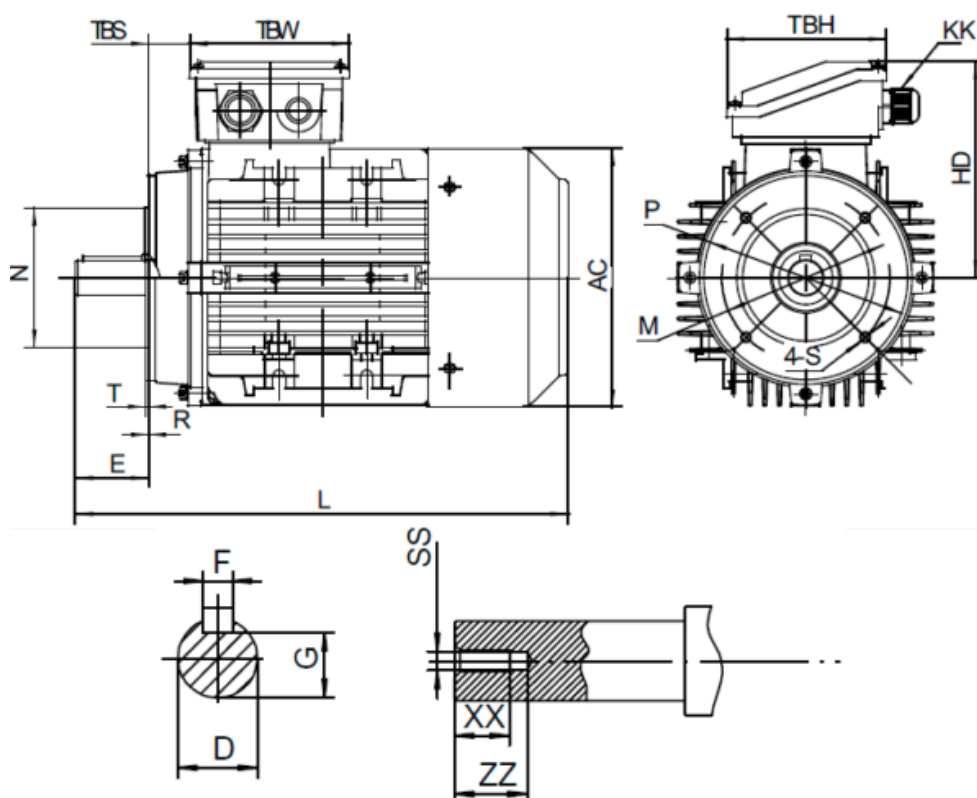

Varenummer: 2518011004250140
 Beskrivelse: Kleedrive T3A 132M3-4 11.0kw 1400 o/min UL/CSA
 3x400/690V 50 HZ IP55 B14 Eff=91,4%

Mål

AA = 260	L = 460/498	TBH = 118
AC = Ø261	M = Ø165	TBS = 36.5
AD = 323	N = Ø130	TBW = 118
D = Ø38	P = Ø200	XX = 28
E = 80	R = 0	ZZ = 37
F = 10	S = M10	
G = 33	SS = M12	
HD = 191	T = 3.5	